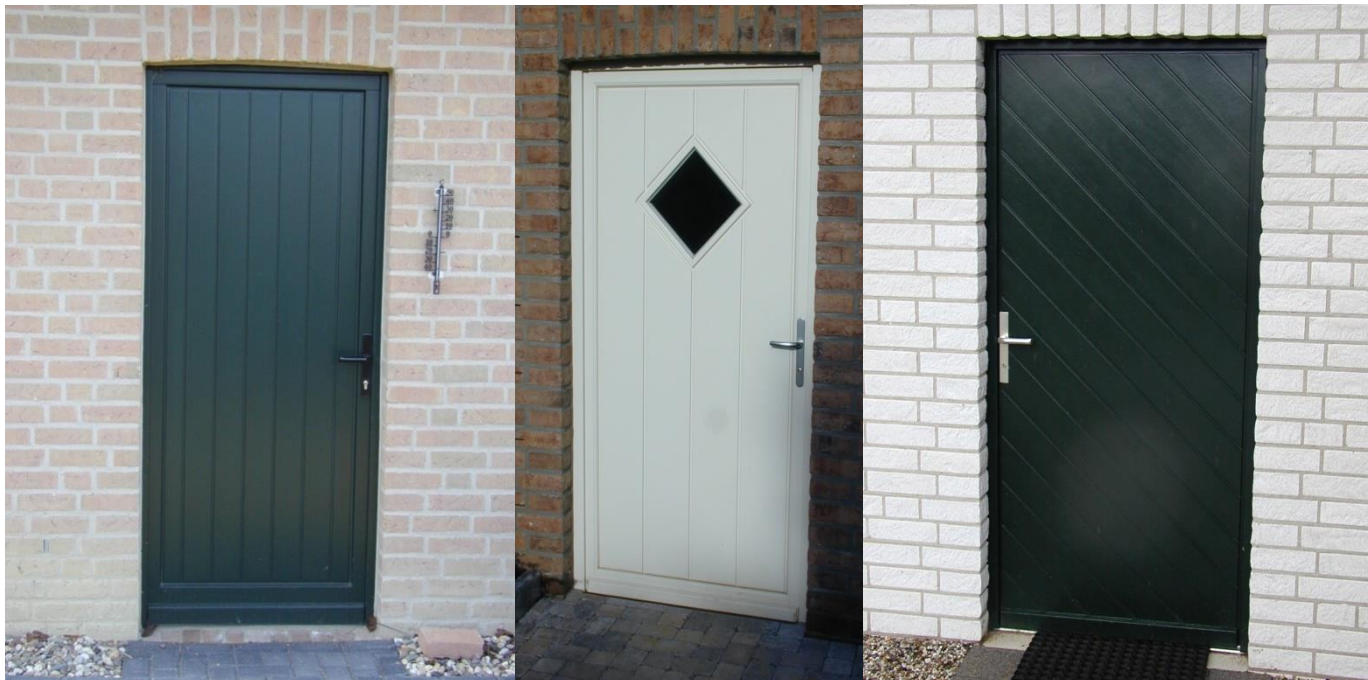

NET 400

NET 500

(ausschließlich in
Kunststoff weiß lieferbar)

**Holzelemente in individueller Gestaltung in
Farbe und Form möglich**

Die komplett ausgestattete Nebeneingangstür aus Holz wird für Sie individuell in allen Größen gefertigt, mit
barrierefreier Aluminium-Bodenschwelle
3 verstellbaren Bändern
Mehrfachverriegelung
Standard-Profilzylinder
Innen- und Außendrücker auf Langschild
Weiß oder silberfarben EV1 oder F9 Stahlfarben
Eingesetzte Füllung
Isolierverglasung wahlweise Klarglas oder verschiedene Ornament gläser