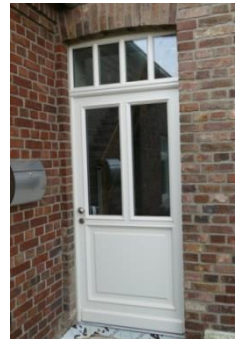

## Landhaus

Mit unserem Landhaus-Historik Türsystem bekommt Ihr haus die Ansicht, die es verdient hat. Mit glasteilenden Sprossen in profilierter Ausführung ist es eine Bereicherung für jedes im Landhausstil gestaltete Haus, natürlich auch in 68 mm, 80 mm oder 92 mm Profiltiefe, ohne auf eine Wärmedämmung verzichten zu müssen.