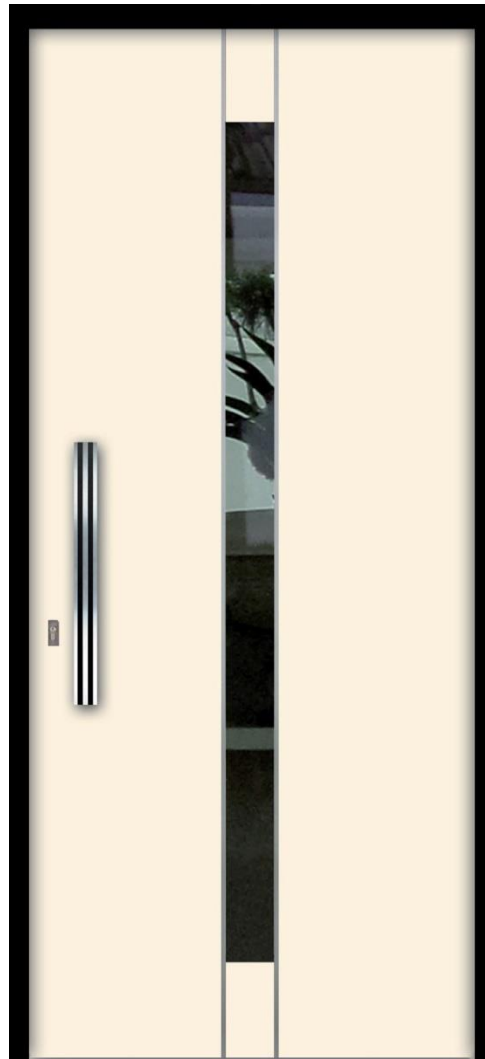

## Landhaus

Mit unserem Landhaus-Historik Türsystem bekommt Ihr haus die Ansicht, die es verdient hat. Mit glasteilenden Sprossen in profilierter Ausführung ist es eine Bereicherung für jedes im Landhausstil gestaltete Haus, natürlich auch in 68 mm, 80 mm oder 92 mm Profiltiefe, ohne auf eine Wärmedämmung verzichten zu müssen.

Griffe elegant und schön

Edel aus Stahl

Massivriegel oder optional mit Automatikfunktion

Massivriegel oder optional mit Automatikfunktion

Im Rahmen durchlaufende 30 mm U-Profil Schließleiste für **erhöhten Einbruchschutz**