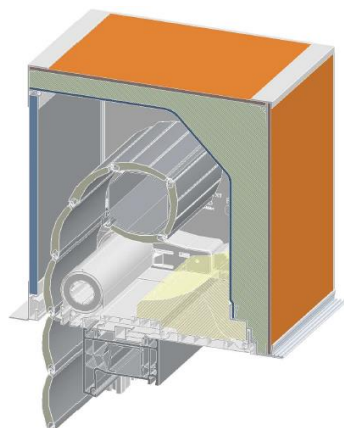

Fensterbau - Zimmerei - Treppenbau

Insektenschutz

Insektenschutz für Holz- und Kunststoff-Fenster

Wir bieten mit dem Produkt von Neher smarte Lösungen für den Insektenschutz in verschiedenen Varianten und Abmessungen an.

Standardfarben sind RAL 9016, RAL 7016, RAL 8077, RAL 8014, RAL 8001, eloxal E6/EV1, DB 703; es sind weiterhin alle RAL-Farben oder Sonderfarben, z. B. DB-Farben oder Eloxal-Beschichtungen möglich.

Die Befestigung des Spannrahmens am Fenster erfolgt meist ohne zu bohren über Einhängewinkel aus Edelstahl. Die rundumlaufenden Bürsten sorgen für eine insektensichere und schonende Abdichtung mit Entwässerungsfunktion an der Schnittstelle zwischen Fenster und Insektenschutz.

Transpatec bietet mehr Transparenz und Lichtdurchlässigkeit, eine wesentlich bessere Luftdurchlässigkeit sowie eine hohe Reiß- und Durchstoßfestigkeit

Wenn Sie von uns neue Fenster mit Rollladenkasten erhalten, haben Sie ebenfalls die Möglichkeit, einen im Rollladenkasten integrierten Insektenschutz zu erhalten.