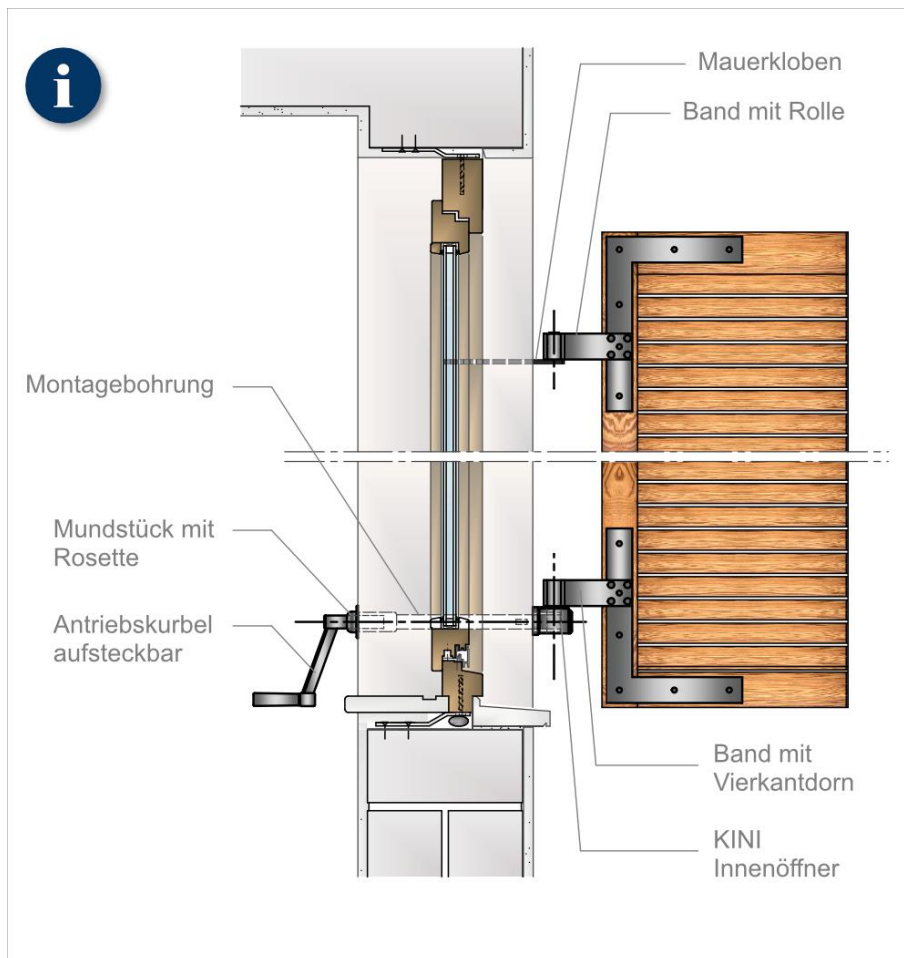

Fensterbau - Zimmerei - Treppenbau

Holzfensterläden

Auch mit Innenöffnern

Holz-Fensterläden

Zu jedem *Bongers* Fenster die passenden Fensterläden

Innenöffner

Die KINI-Innenöffner ersetzen bei Fensterläden den unten, bei hohen Türklappläden den mittleren Achspunkt. Anstelle der standardmäßig verwendeten Mauerkloben wird der Innenöffner mit einer Montagebohrung seitlich der Laibung durch die Wand geführt.

Durch eine leichtgängige Drehung „von innen heraus“, mit einer aufsteckbaren Handkurbel oder elektrisch, überträgt das KINI Spezialgetriebe die Bewegung auf den Vierkantdorn der geschmiedeten KINI Scharniere.

**Innenöffner für Elektromotor
für Modell 1900 A
oder Modell 1900 B
elektrisch**

Elektromotor nicht im Lieferumfang
(Preis auf Anfrage)

Fensterbau - Zimmerei - Treppenbau

www.schreinerei-bongers.de

***Besuchen Sie unsere Ausstellung
mit Fenstern, Türen, Treppen und Dachmustern.
Wir beraten Sie gerne!***